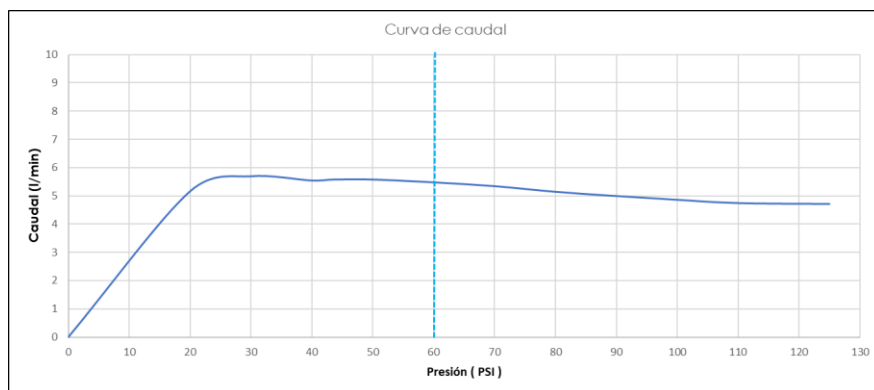

LAVAPLATOS SENCILLO DE MESÓN

Línea New Monza Stick Cromo

Código: 20MY0403002

stretto®

Cromo

DESCRIPCIÓN:

Cuerpo, manija y escudo en polímero de alta ingeniería cromado. Manija tipo palanca.

FUNCIONAMIENTO:

Sistema de mando con 1 manija con rango de giro de 1/4 de vuelta sin mezcla de temperatura de agua. Cuello oscilante 360° que facilita su uso y cubrimiento de espacio.

TECNOLOGÍAS:

Eficiencia hídrica

CONSUMO DE AGUA:

Mínimo 5,5 L/min a (60 PSI) – Las presiones y caudales podrían cambiar de acuerdo a la instalación y diseño de la red de suministro.
Rest de fab.

*Dimensiones en mm

TIPO DE USO:

Habitacional.

CARACTERÍSTICAS ACABADOS:

Resistentes a la corrosión, peladuras y decoloración por el contacto con el agua. No tóxico.