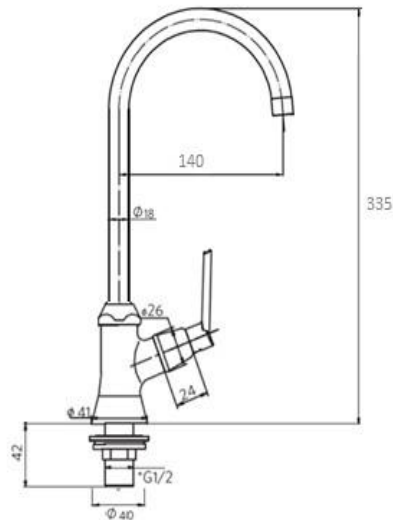

LAVAPLATOS SENCILLO DE MESÓN

Línea New Monza Stick Cromo

Código: 20MY0403002

stretto®

 Cromo

DESCRIPCIÓN:

Cuerpo, manija y escudo en polímero de alta ingeniería cromado. Manija tipo palanca.

FUNCIONAMIENTO:

Sistema de mando con 1 manija con rango de giro de 1/4 de vuelta sin mezcla de temperatura de agua. Cuello oscilante 360° que facilita su uso y cubrimiento de espacio.

TECNOLOGÍAS:

Eficiencia hídrica

CONSUMO DE AGUA:

Mínimo 5,5 L/min a (60 PSI) – Las presiones y caudales podrían cambiar de acuerdo a la instalación y diseño de la red de suministro.
Rest de fab.

*Dimensiones en mm

TIPO DE USO:

Habitacional.

CARACTERÍSTICAS ACABADOS:

DETALLES TÉCNICOS:

 <p>Temperatura de uso 4° C a 66°</p>	 <p>Presión de trabajo Mín. 20 Psi Máx. 125 Psi</p>	 <p>Material Polímero de alta ingeniería</p>	 <p>Capacidad de carga No aplica</p>	 <p>Unidad de selle Selle con disco cerámico 1/4 giro</p>	 <p>Flexibles No aplica</p>
---	---	--	--	---	---