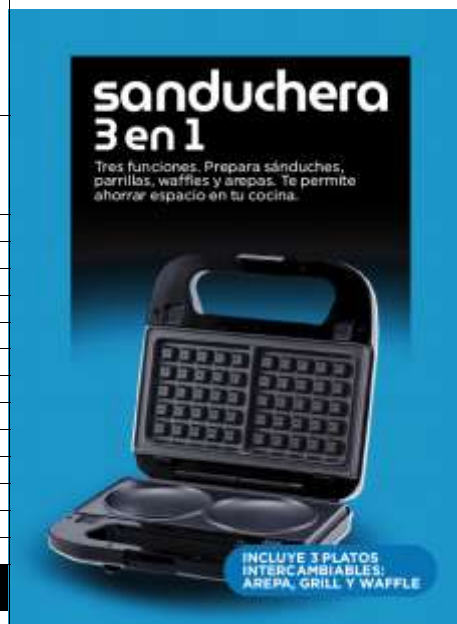

<b>Producto</b>	Sanduchera 3 en 1
<b>Referencia</b>	<b>RP1994</b>
<b>Marca</b>	Onoff
<b>Medida producto</b>	23,5 x 23 x 9,5 cm
<b>Capacidad</b>	no aplica
<b>Potencia</b>	750W
<b>Color</b>	Negro
<b>Material</b>	Aluminio + antiadherente
<b>País de origen</b>	China
<b>HS Code</b>	8516720000
<b>Recetario</b>	No
<b>Manual de usuario</b>	Si
<b>Tarjeta garantía</b>	Si
<b>Medida empaque / Peso</b>	27X25X14 cm / 2.1 Kg
<b>Medida caja master / Peso</b>	42,3 X 26 X 56 cm / 9.4 Kg
<b>Unidades por caja master</b>	6
<b>EAN13</b>	7708415050278
<b>EAN14</b>	17708415050275