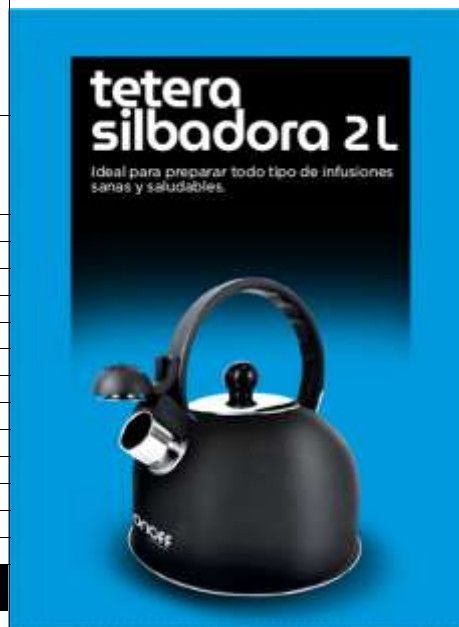

Producto	Tetera silbadora 2 l
Referencia	RP1969
Marca	Onoff
Medida producto	18,5 x 21 cm
Capacidad	2L
Potencia	no aplica
Color	negro
Material	Acero inoxidable
País de origen	China
HS Code	7323931000
Recetario	no
Manual de usuario	no
Tarjeta garantía	0
Medida empaque / Peso	19,5 x 22 x 22,2 cm / 0.371 Kg
Medida caja master / Peso	63 x 35 x 41,5 / 13.7 Kg
Unidades por caja master	24
EAN13	0
EAN14	27708415050951

Características

Diseño elegante y clásico, te ofrece seguridad gracias a las protecciones de sus asas

Propiedades

- Mango cómodo: Asas ergonómicas
- Alta calidad: Acero inoxidable 304
- Silbato fuerte al hervir
- Adecuado para diferentes tipos de estufas