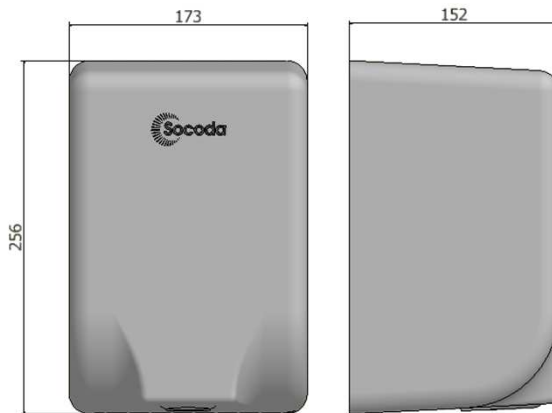

SECADOR AUTOMATICO DE MANOS NEBULA

Ref. 213770

De tamaño compacto y un diseño actual, el secador de manos Nébula ofrece gran eficiencia de secado con bajo nivel de ruido. Posee un sensor que lo enciende y apaga automáticamente lo que evita el contacto físico y reduce el consumo de energía.

LÍNEA DE ATENCIÓN: 018000 41 06 00
info@socoda.com.co www.socoda.com.co

Imagen de referencia

Dimensiones generales

Ancho(mm)	173
Alto(mm)	256
Profundidad(mm)	152

Dimensiones con empaque

Ancho (mm)	220
Alto (mm)	325
profundidad (mm)	200

Detalles

Manos libres
Touchless

Aire frío o caliente
Hot or cold air

Acero inoxidable
Stainless steel

Luz indicadora de uso
Use indicator light

Información técnica

Tipo de motor: Con escobillas - 25,000 RPM, 500W (0.67Hp)