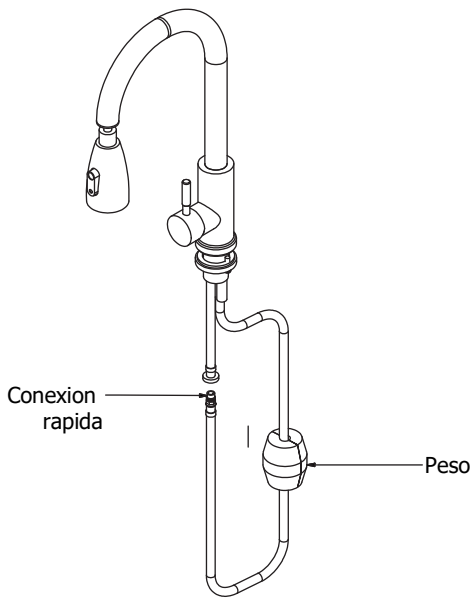

Es muy importante que se realice una purga a la tubería antes de instalar la grifería, con la idea de evitar que los sedimentos que puedan estar en el agua obstruyan los diferentes componentes del producto.

Instalación

1. Corte el suministro de agua
2. Retire la conexión rápida del extremo libre de la manguera de suministro.
3. Coloque el escudo sobre los orificios del fregadero junto con un empaque de goma.
4. Insertar el vástago roscado en el cuerpo de la grifería, luego se debe hacer pasar el vástago por los orificios del lavaplatos.
5. Instale la arandela de goma en el montaje de rosca del vástago, luego se debe de roscar el acople para fijar bien la grifería al lavaplatos y ajustar los tornillos del acople.
6. Instale de nuevo la conexión rápida de la manguera, instale el peso en la manguera como se indica en el gráfico.
7. Conecte las líneas de suministro de agua fría y caliente.

Paso 7

PARTS LIST		
ITEM	QTY	PIEZA
1	1	Grifería
2	1	Vastago
3	2	Empaque de caucho
4	1	Acople
5	1	Manguera corta
6	1	Manguera larga
7	1	Peso

Distribuido en Colombia por Socoda S.A.S

Autopista Medellín - Bogotá Km.30 Retorno 9 Vereda Berracal / Guarne. Antioquia.