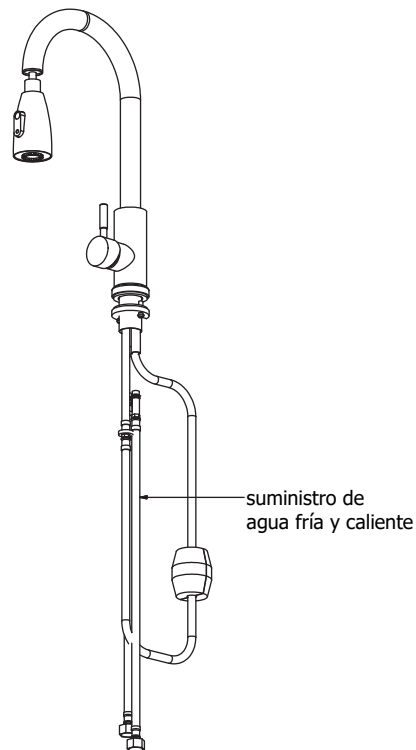

Paso 7

PARTS LIST		
ITEM	QTY	PIEZA
1	1	Grifería
2	1	Vastago
3	2	Empaque de caucho
4	1	Acople
5	1	Manguera corta
6	1	Manguera larga
7	1	Peso

Distribuido en Colombia por Socoda S.A.S

Autopista Medellín - Bogotá Km.30 Retorno 9 Vereda Berracal / Guarne. Antioquia.

Línea de Atención al Cliente Colombia 01 8000 41 06 00 / servicio@socoda.com.co/www.socoda.com.co

Distribuido en Panamá por Socoda Panamá S.A.

Canal de Comunicación Panamá: 011507 833 6972 / www.socodapanama.pa / Dirección: Obarrio Edificio Kenex, piso 9.