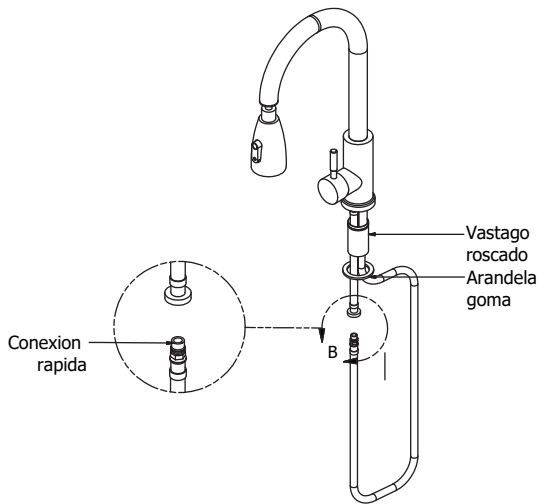

Grifería Prime Acero Satin

Ref. 213787

Socoda

Paso 1 y 2