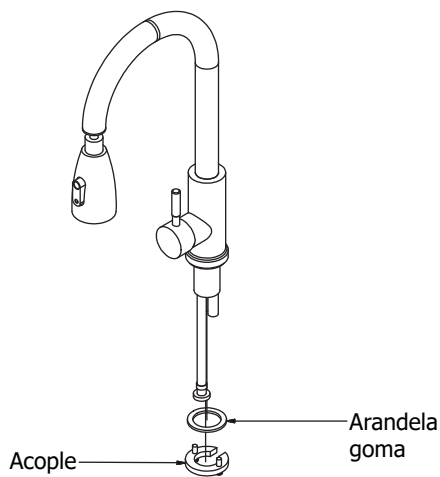

Es muy importante que se realice una purga a la tubería antes de instalar la grifería, con la idea de evitar que los sedimentos que puedan estar en el agua obstruyan los diferentes componentes del producto.

Instalación

1. Corte el suministro de agua
2. Retire la conexión rápida del extremo libre de la manguera de suministro.
3. Coloque el escudo sobre los orificios del fregadero junto con un empaque de goma.
4. Insertar el vástago roscado en el cuerpo de la grifería, luego se debe hacer pasar el vástago por los orificios del lavaplatos.
5. Instale la arandela de goma en el montaje de rosca del vástago, luego se debe de roscar el acople para fijar bien la grifería al lavaplatos y ajustar los tornillos del acople.
6. Instale de nuevo la conexión rápida de la manguera, instale el peso en la manguera como se indica en el gráfico.
7. Conecte las líneas de suministro de agua fría y caliente.

Garantía

Garantía de 2 años

Grifería Prime Acero Satin

Ref. 213787

Socoda

Paso 1 y 2

Paso 3, 4 y 5

Paso 6

Paso 7

PARTS LIST		
ITEM	QTY	PIEZA
1	1	Grifería
2	1	Vastago
3	2	Empaque de caucho
4	1	Acople
5	1	Manguera corta
6	1	Manguera larga
7	1	Peso

Distribuido en Colombia por Socoda S.A.S

Autopista Medellín - Bogotá Km.30 Retorno 9 Vereda Berracal / Guarne. Antioquia.