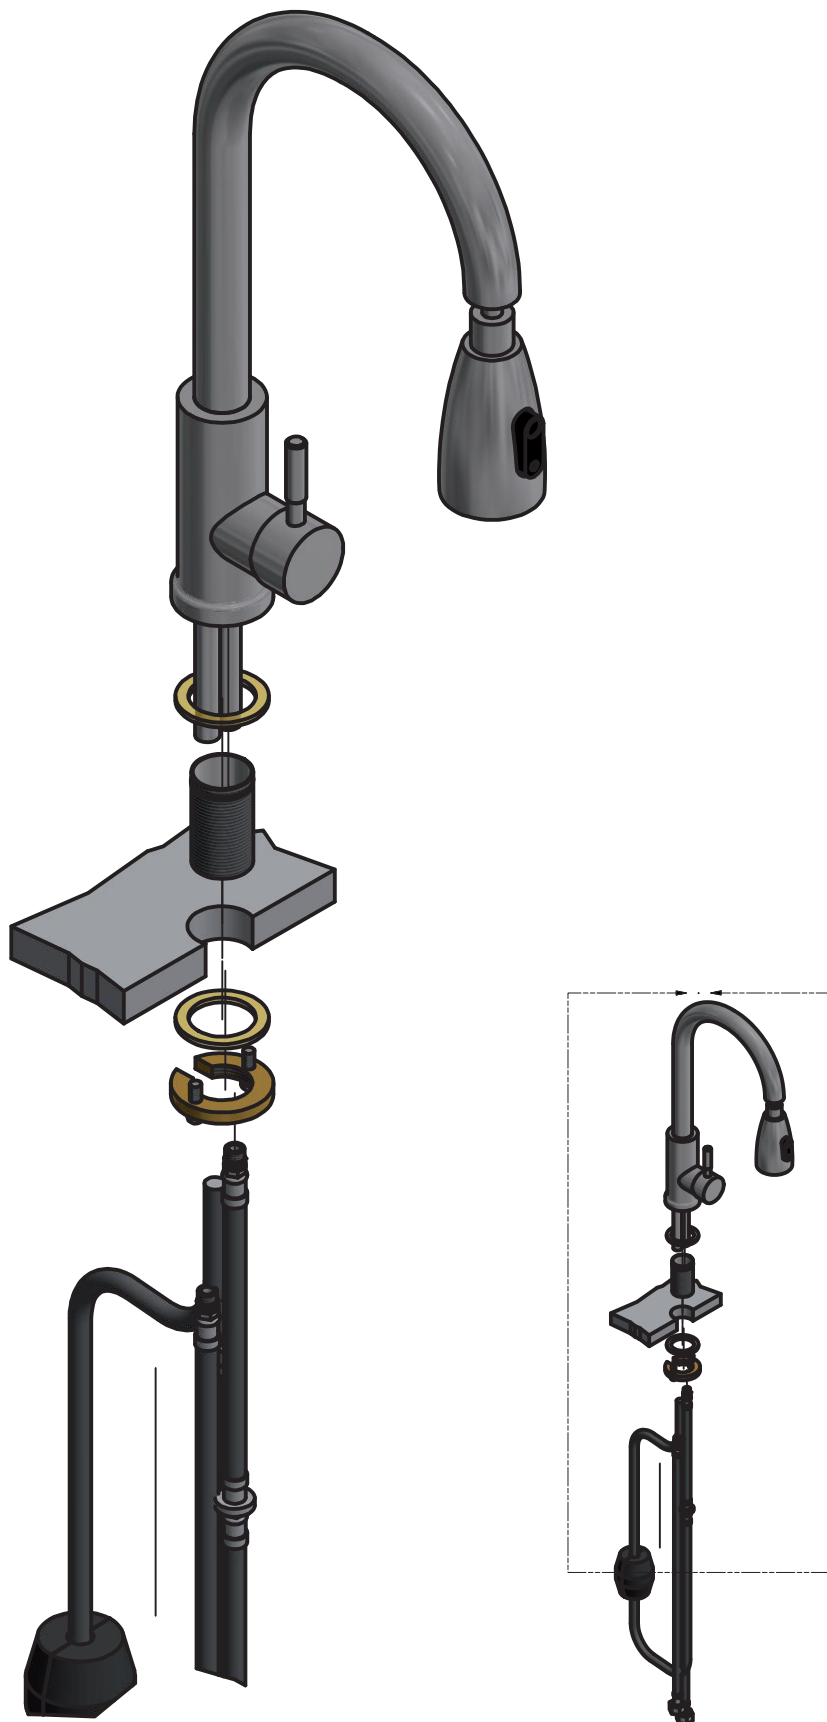

Línea de Servicio al cliente:
Colombia: 01 8000 41 06 00
Medellín: (604) 4481144 Opción 2
Bogotá: (601)8418477 Opción 2
www.socoda.com.co
servicio@socoda.com.co
Panamá: 011507 833 6972
www.socodapanama.pa

Socoda

Recomendaciones

Le recomendamos que consulte a un profesional si no sabe cómo instalar accesorios de plomería. Socoda no asume ninguna responsabilidad con respecto a los daños causados al grifo, plomería, fregadero, encimera o por lesiones personales que ocurran durante la instalación.

Es muy importante que se realice una purga a la tubería antes de instalar la grifería, con la idea de evitar que los sedimentos que puedan estar en el agua obstruyan los diferentes componentes del producto.

Instalación

1. Corte el suministro de agua
2. Retire la conexión rápida del extremo libre de la manguera de suministro.
3. Coloque el escudo sobre los orificios del fregadero junto con un empaque de goma.
4. Insertar el vástago roscado en el cuerpo de la grifería, luego se debe hacer pasar el vástago por los orificios del lavaplatos.
5. Instale la arandela de goma en el montaje de rosca del vástago, luego se debe de roscar el acople para fijar bien la grifería al lavaplatos y ajustar los tornillos del acople.
6. Instale de nuevo la conexión rápida de la manguera, instale el peso en la manguera como se indica en el gráfico.
7. Conecte las líneas de suministro de agua fría y caliente.

Garantía

Garantía de 2 años