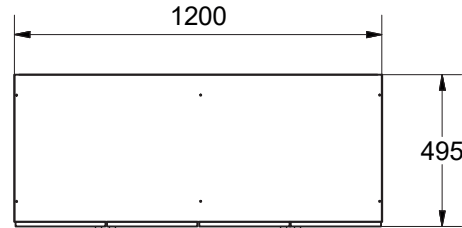

Whatsapp: 317 213 1579 / servicio@socoda.com.co

www.socoda.com.co

Color de estructura:

Estructura:  Almendra

Fachada:  Almendra

Descripción:

***ARMARIO VALENCIA 120CM**

Imagen de referencia

Dimensiones generales:

Armario Valencia 120cm

Información técnica

Armario 120cm

Material

Estructura: Almendra

Fachada: Almendra

Atributos y Accesorios:

Cajas	Descripción	Dimensiones (cm)			Peso (kg)
		Largo	Ancho	Alto	
1 de 2	ARMARIO 120	187	64	13	48

Volumen unidad de empaque M3

Cajas	Descripción	Dimensiones (m)			M ³
		Largo	Ancho	Alto	
1 de 1	ARMARIO 120	1.87	0.64	0.13	0.156