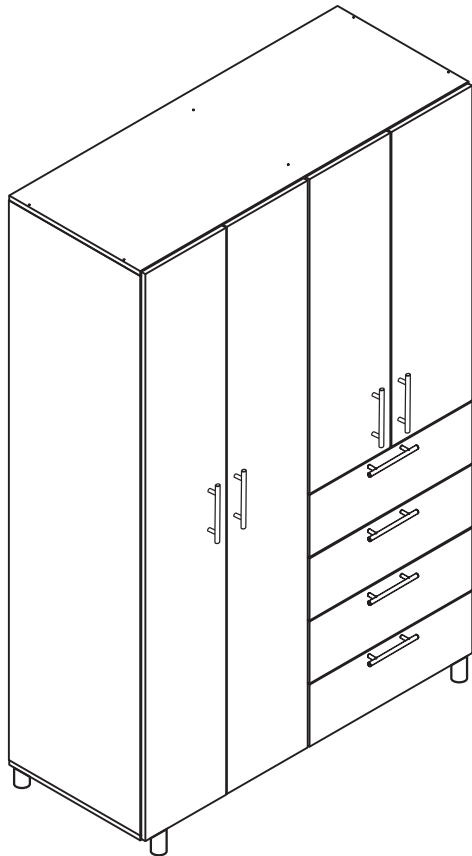

Whatsapp: 317 213 1579 / servicio@socoda.com.co

www.socoda.com.co

Color de estructura:

Estructura:  Almendra

Fachada:  Almendra

Descripción:

***ARMARIO VALENCIA 120CM**

Imagen de referencia

Dimensiones generales:

Armario Valencia 120cm

Información técnica

Armario 120cm

Material

Estructura: Almendra

Fachada: Almendra

Atributos y Accesorios:

4 Puertas batientes

4 Cajones

5 Entrepapeños fijos

8 Manijas

1 Tubo colgadero ovalado

Empaque:

Cajas	Descripción	Dimensiones (cm)			Peso (kg)
		Largo	Ancho	Alto	
1 de 1	ARMARIO 120	187	64	13	48

Empaque: