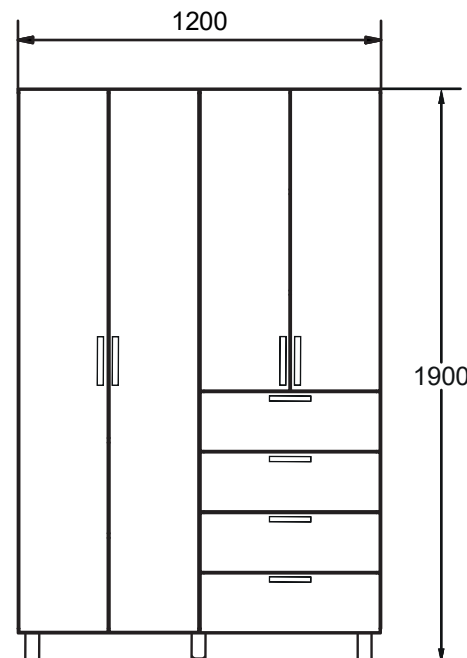

Whatsapp: 317 213 1579 / servicio@socoda.com.co

www.socoda.com.co

Color de estructura:

Estructura:  Almendra

Fachada:  Almendra

Descripción:

***ARMARIO VALENCIA 120CM**

Imagen de referencia

Dimensiones generales:

Armario Valencia 120cm

Información técnica

Armario 120cm

Material

Estructura: Almendra

Fachada: Almendra

Atributos y Accesorios:

4 Puertas batientes

4 Cajones

5 Entrepapeños fijos

8 Manijas

1 Tubo colgadero ovalado

Empaque:

Cajas	Descripción	Dimensiones (cm)			Peso (kg)
		Largo	Ancho	Alto	
1 de 1	ARMARIO 120	187	64	13	48

Empaque:

Cajas	Descripción	Dimensiones (cm)			Peso (kg)
		Largo	Ancho	Alto	
1 de 2	ARMARIO 120	187	64	13	48

Volumen unidad de empaque M3

Cajas	Descripción	Dimensiones (m)			M ³
		Largo	Ancho	Alto	
1 de 1	ARMARIO 120	1.87	0.64	0.13	0.156