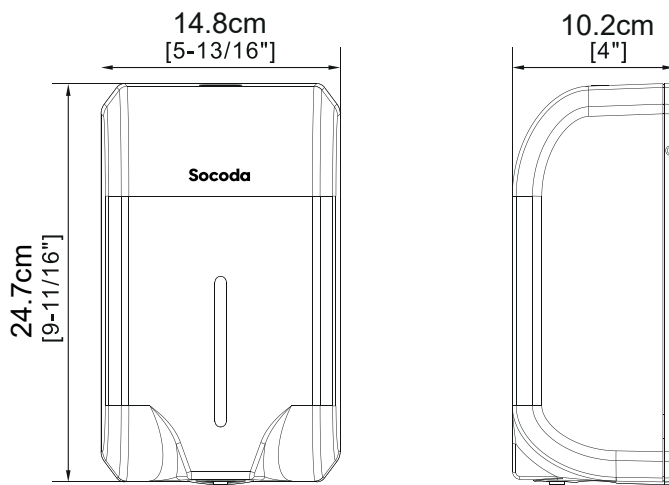

Dimensiones

Detalles

- Ruido bajo
- Batería alcalina AA
- Bloqueable antirrobo
- Fácil mantenimiento
  Fácil montaje en superficie de pared.
- La ventana de visión muestra la cantidad restante
- Jabón líquido
- Reduce la contaminación cruzada y la propagación de gérmenes
- Diseño para tráfico alto

Dimensiones generales:

Descripción	Dimensiones (cm)			Peso (kg)
	Largo	Ancho	Alto	
Secador	24.7	14.8	10.2	0.9

Empaque:

Cajas	Dimensiones (cm)			Peso (kg)	Volumen
	Largo	Ancho	Alto		
1 de 1	28	19.5	13.5	1.05	0.0074

Garantía: GARANTÍA DE 1 AÑO.