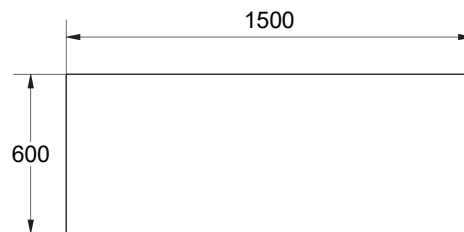

# Barra Oslo 150cm.

**CÓDIGO DEL PRODUCTO:**

SKU: 241481

Descripción: Barra Oslo 150cm

## Imagen de referencia

**Color de estructura:****Estructura:**  Wengue**Fachada:**  Arena**Dimensiones generales:  
Barra Oslo**

Barra150cm

**Material****Estructura:** Wengue**Fachada:** Arena**Atributos y Accesorios:**