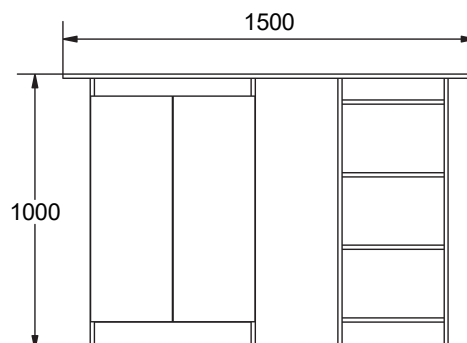

# Barra Oslo 150cm.

**CÓDIGO DEL PRODUCTO:**

SKU: 241481

Descripción: Barra Oslo 150cm

## Imagen de referencia

**Color de estructura:****Estructura:**  Wengue**Fachada:**  Arena**Dimensiones generales:  
Barra Oslo**

Barra150cm

**Material****Estructura:** Wengue**Fachada:** Arena**Atributos y Accesorios:**

2 Puertas Altas Batientes

3 Entrepaños Fijos

**Empaque:**

Cajas	Descripción 2	Dimensiones (cm)			Peso (kg)
		Largo	Ancho	Alto	
1 de 1		154	66	12	57.5

Garantía: SOCODA S.A.S garantiza que sus productos no presentan defectos en sus materiales, ni de fabricación durante su uso normal cuando es instalado y mantenido adecuadamente, por un periodo de tres (3) años en la madera y un (1) año en accesorios y herrajes.