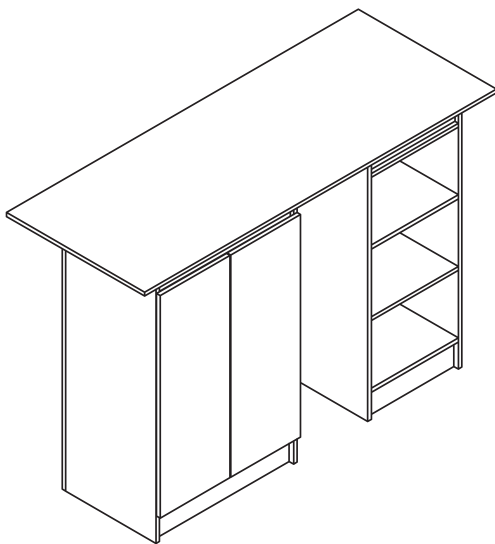

# Barra Oslo 150cm.

**CÓDIGO DEL PRODUCTO:**

SKU: 241481

Descripción: Barra Oslo 150cm

## Imagen de referencia

**Color de estructura:****Estructura:**  Wengue**Fachada:**  Arena**Dimensiones generales:  
Barra Oslo**

Barra150cm

**Material****Estructura:** Wengue**Fachada:** Arena**Atributos y Accesorios:**

2 Puertas Altas Batientes

3 Entrepaños Fijos

**Empaque:**

Cajas	Descripción 2	Dimensiones (cm)			Peso (kg)
		Largo	Ancho	Alto	
1 de 1		154	66	12	57.5

Garantía: SOCODA S.A.S garantiza que sus productos no presentan defectos en sus materiales, ni de fabricación durante su uso normal cuando es instalado y mantenido adecuadamente, por un periodo de tres (3) años en la madera y un (1) año en accesorios y herrajes.