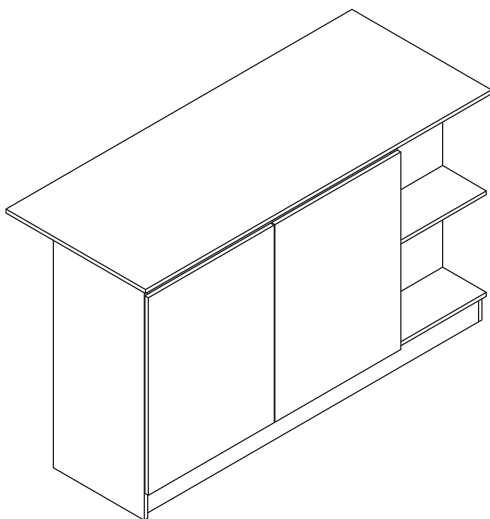

Whatsapp: 317 213 1579 / servicio@socoda.com.co

www.socoda.com.co

Imagen de referencia

Barra Roma 150cm

Material

Estructura: Blanco

Fachada: Almendra

Atributos y Accesorios:

2 Puertas Altas Batientes

2 Entrepauños Fijos

Imagen de referencia

Color de estructura:

Estructura:

Blanco

Fachada:

Almendra

Dimensiones generales: Barra Roma

Empaque:

| Cajas | Descripción 2 | Dimensiones (cm) | | | Peso (kg) |
|--------|---------------|------------------|-------|------|-----------|
| | | Largo | Ancho | Alto | |
| 1 de 1 | | 154 | 66 | 12 | 56 |