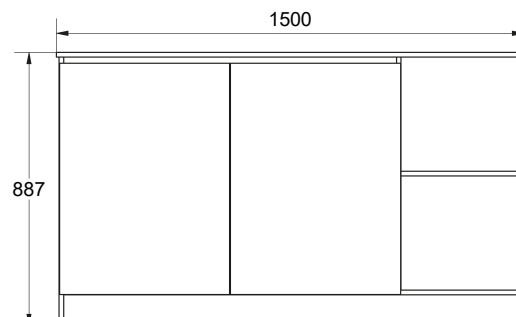

Whatsapp: 317 213 1579 / servicio@socoda.com.co

www.socoda.com.co

Imagen de referencia

Barra Roma 150cm

Material

Estructura: Blanco

Fachada: Almendra

Atributos y Accesorios:

2 Puertas Altas Batientes

2 Entrepauños Fijos

Imagen de referencia

Color de estructura:

Estructura:

Blanco

Fachada:

Almendra

Dimensiones generales: Barra Roma

Empaque:

| Cajas | Descripción 2 | Dimensiones (cm) | | | Peso (kg) |
|--------|---------------|------------------|-------|------|-----------|
| | | Largo | Ancho | Alto | |
| 1 de 1 | | 154 | 66 | 12 | 56 |