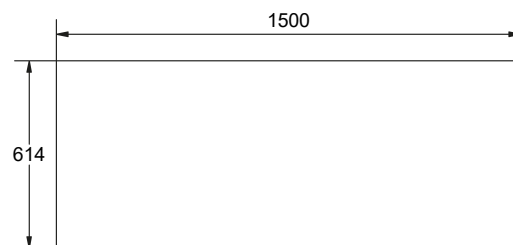

Whatsapp: 317 213 1579 / servicio@socoda.com.co

www.socoda.com.co

Imagen de referencia

Barra Roma 150cm

Material

Estructura: Blanco

Fachada: Almendra

Atributos y Accesorios:

2 Puertas Altas Batientes

2 Entrepauños Fijos

Imagen de referencia

Color de estructura:

Estructura:

Blanco

Fachada:

Almendra

Dimensiones generales: Barra Roma

Empaque:

| Cajas | Descripción 2 | Dimensiones (cm) | | | Peso (kg) |
|--------|---------------|------------------|-------|------|-----------|
| | | Largo | Ancho | Alto | |
| 1 de 1 | | 154 | 66 | 12 | 56 |