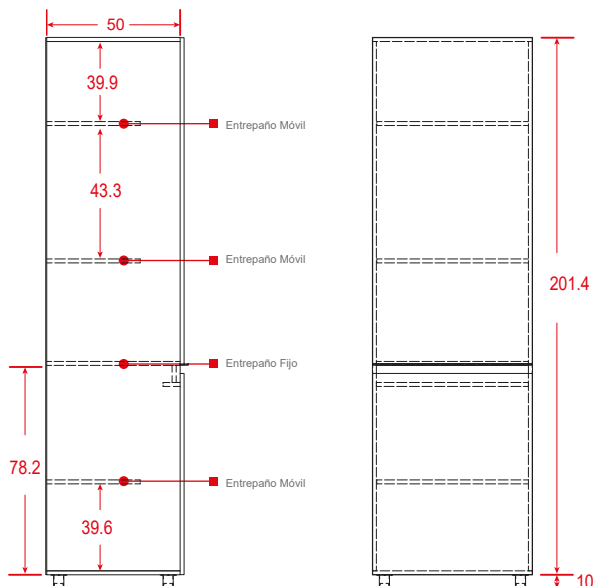

## Descripción

\* Torre alacena 60cm

## Información técnica

Torre alacena

Material: Estructura wengue de 1.5 cm en tablero MDP – Fachada arena de 1.5 cm en tablero MDP.

Accesorios:

\*3 Entrepauos Móviles.

\*1 Entrepauo fijo.

\*4 patas niveladoras negras.

Empaque:

Caja: 1 Und.

Medidas: \*207 cm (Largo)

\*65 cm (Ancho)

\*9.5cm (Alto)

Peso: 42 Kg

Volumen unidad de empaque m3

## Dimensiones generales:

Torre alacena

Ancho (cm)	60
Alto (cm)	202.4
Profundidad (cm)	52