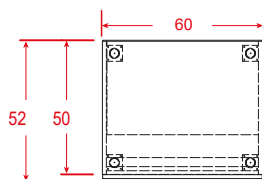

## Descripción

\* Torre alacena 60cm

## Información técnica

Torre alacena

Material: Estructura wengue de 1.5 cm en tablero MDP – Fachada arena de 1.5 cm en tablero MDP.

Accesorios:

\*3 Entrepauos Móviles.

\*1 Entrepauo fijo.

\*4 patas niveladoras negras.

Empaque:

Caja: 1 Und.

Medidas: \*207 cm (Largo)

\*65 cm (Ancho)

\*9.5cm (Alto)

Peso: 42 Kg

Volumen unidad de empaque m3

## Dimensiones generales:

Torre alacena

Ancho (cm)	60
Alto (cm)	202.4
Profundidad (cm)	52