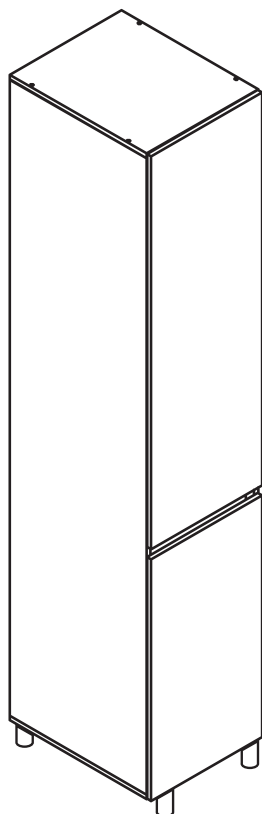

Torre Alacena Roma 40cm.

Socoda

CÓDIGO DEL PRODUCTO:

SKU: 241466

Descripción: Torre Alacena Roma Graffo/Map 40cm

Línea de Servicio al cliente:

Colombia: 01 8000 41 06 00

Medellín: (4) 4481144 Opción 2

Whatsapp: 317 213 1579 / servicio@socoda.com.co

www.socoda.com.co

Imagen de referencia

Color de estructura:

Estructura:  Graffo

Fachada:  Maple

Dimensiones generales:

Torre Alacena

Torre Alacena 40cm

Material

Estructura: Graffo

Fachada: Maple

Atributos y Accesorios:

1 Puerta Alta Batiente

1 Puerta Baja Batiente

2 Entrepapeños Fijos