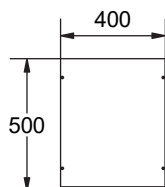

Whatsapp: 317 213 1579 / servicio@socoda.com.co

www.socoda.com.co

Imagen de referencia

Color de estructura:

Estructura:  Graffo

Fachada:  Maple

Dimensiones generales:

Torre Alacena

Torre Alacena 40cm

Material

Estructura: Graffo

Fachada: Maple

Atributos y Accesorios:

1 Puerta Alta Batiente

1 Puerta Baja Batiente

2 Entrepapeños Fijos