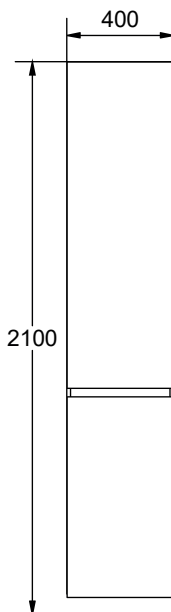

Torre Alacena Roma 40cm.

Socoda

CÓDIGO DEL PRODUCTO:

SKU: 241466

Descripción: Torre Alacena Roma Graffo/Map 40cm

Línea de Servicio al cliente:

Colombia: 01 8000 41 06 00

Medellín: (4) 4481144 Opción 2

Whatsapp: 317 213 1579 / servicio@socoda.com.co

www.socoda.com.co

Imagen de referencia

Color de estructura:

Estructura:  Graffo

Fachada:  Maple

Dimensiones generales:

Torre Alacena

Torre Alacena 40cm

Material

Estructura: Graffo

Fachada: Maple

Atributos y Accesorios:

1 Puerta Alta Batiente

1 Puerta Baja Batiente

2 Entrepapeños Fijos