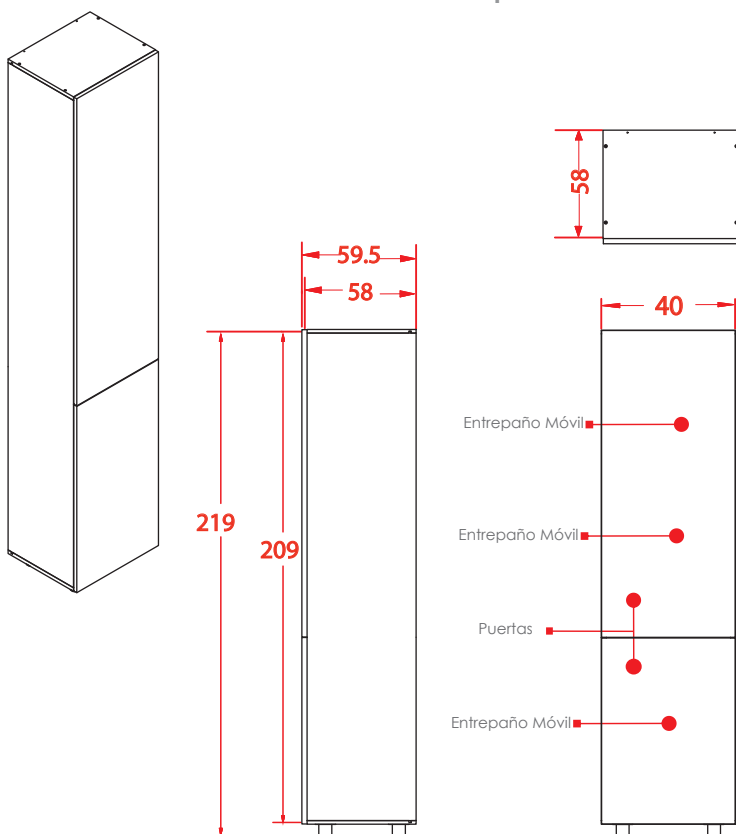

Torre Barcelona Entrepañó 40

CÓDIGO DEL PRODUCTO:

241278 Torre Entrepañó 40
Cód. barras 7704802589383

241279 Torre Entrepañó 40
Cód. barras 7704802758062

Socoda

LÍNEA DE ATENCIÓN: 018000 41 06 00
info@socoda.com.co www.socoda.com.co

Imagen de referencia

COLOR: ESTRUCTURA:  **Lenno**
 **Carbono**

FACHADA:  **Kallio**
 **Cala**

* Descripción
Torre Entrepañó 40

Información técnica

Torre barcelona 40 Entrepañó
Material: Estructura Lenno-Siena de 1.5 cm
en tablero MDP – Fachada color Niebla de 1.5 cm
en tablero MDP.

Accesorios:
*2 puertas
*4 Patas niveladoras
* Sistema push open
*Mueble con espaldar.
* 3 Entrepaños móviles

Empaque Mueble:
Caja: 1 Und.
Medidas: *155cm (Largo)
*66cm (Ancho)
*10cm (Alto)
Peso: 37.5Kg

Volumen unidad de empaque m³

Largo en m	Ancho en m	Alto en m	Total m ³
1.53	0.63	0.11	0.054

Dimensiones generales:

Torre Entrepañó 40

Ancho (cm)	40
Alto (cm)	219
Profundidad (cm)	58

Garantía: SOCODA S.A.S garantiza que sus productos no presentan defectos en sus materiales, ni de fabricación durante su uso normal cuando es instalado y mantenido adecuadamente, por un periodo de tres (3) años en la madera y un (1) año en accesorios y herrajes..