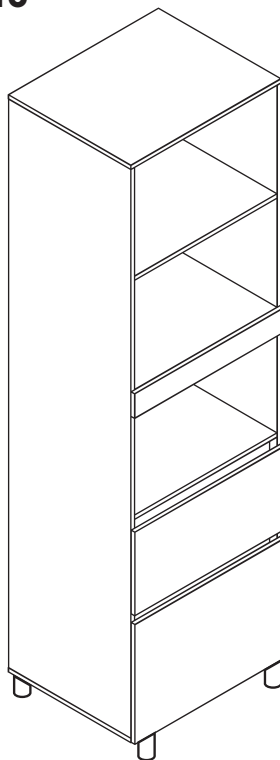

Torre Micro Roma 60cm.

Socoda

CÓDIGO DEL PRODUCTO:

SKU: 241469

Descripción: Torre Micro Roma Blan/Alm 60cm

Línea de Servicio al cliente:

Colombia: 01 8000 41 06 00

Medellín: (4) 4481144 Opción 2

Whatsapp: 317 213 1579 / servicio@socoda.com.co

www.socoda.com.co

Imagen de referencia

Color de estructura:

Estructura: Blanco

Fachada: Almendra

Torre Micro 60cm

Material

Estructura: Blanco

Fachada: Almendra

Atributos y Accesorios:

1 Puerta Baja Batiente

1 Cajón Ollero

3 Entrepaños Fijos

Dimensiones generales:

Torre Micro

Empaque:

Cajas	Descripción 2	Dimensiones (cm)			Peso (kg)
		Largo	Ancho	Alto	
1 de 1		206.4	59	90	43

Garantía: SOCODA S.A.S garantiza que sus productos no presentan defectos en sus materiales, ni de fabricación durante su uso normal cuando es instalado y mantenido adecuadamente, por un periodo de tres (3) años en la madera y un (1) año en accesorios y herrajes.