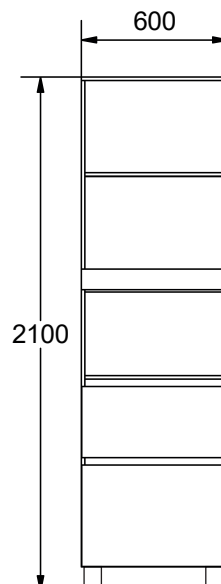

Torre Micro Roma 60cm.

Socoda

CÓDIGO DEL PRODUCTO:

SKU: 241469

Descripción: Torre Micro Roma Blan/Alm 60cm

Línea de Servicio al cliente:

Colombia: 01 8000 41 06 00

Medellín: (4) 4481144 Opción 2

Whatsapp: 317 213 1579 / servicio@socoda.com.co

www.socoda.com.co

Imagen de referencia

Color de estructura:

Estructura: Blanco

Fachada: Almendra

Torre Micro 60cm

Material

Estructura: Blanco

Fachada: Almendra

Atributos y Accesorios:

1 Puerta Baja Batiente

1 Cajón Ollero

3 Entrepaños Fijos

Dimensiones generales:

Torre Micro

Empaque:

Cajas	Descripción 2	Dimensiones (cm)			Peso (kg)
		Largo	Ancho	Alto	
1 de 1		206.4	59	90	43

Garantía: SOCODA S.A.S garantiza que sus productos no presentan defectos en sus materiales, ni de fabricación durante su uso normal cuando es instalado y mantenido adecuadamente, por un periodo de tres (3) años en la madera y un (1) año en accesorios y herrajes.