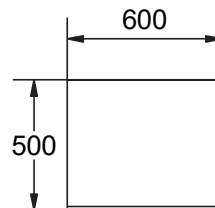

Estructura: Blanco

Fachada: Almendra

Atributos y Accesorios:

1 Puerta Baja Batiente

1 Cajón Ollero

3 Entrepaños Fijos

Dimensiones generales:

Torre Micro