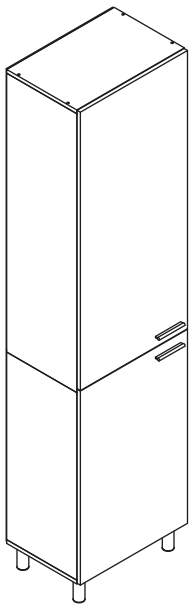

Torre Veneciana 49cm

CÓDIGO DEL PRODUCTO:

*241321 Torre Alacena Veneciana Chantillí 49cm 2 puertas
Cód. barras 7704802460156

Socoda

LÍNEA DE ATENCIÓN: 018000 41 06 00

servicio@socoda.com.co www.socoda.com.co

Imagen de referencia

COLOR: ESTRUCTURA:  Blanco
FACHADA:  Chantillí

- * Descripción
- * Torre 49 2 puertas

Dimensiones generales: Torre alacena Veneciana 49cm

Mueble	Ancho cm	Alto cm	Profundidad cm
Mi	1970	49	33.5

Información técnica

Torre alacena 49
Material: Estructura Blanco de 1.5 cm
en tablero MDP
Fachada color de 1.5 cm
en tablero MDP

Accesorios:

- *1 Puerta alta.
- *1 Puerta baja
- *2 Entrepañós móviles
- *2 Manija Atenas 96mm

Cajas	DESCRIPCIÓN 2	DIMENSIONES (cm)			PESO (kg)
		LARGO	ANCHO	ALTO	
1 de 1	MS 120	126	66	10	36

Volumen unidad de empaque M3

Cajas	DIMENSIONES MT			Total m3
	LARGO	ANCHO	ALTO	
1 de 1	1.26	0.66	0.10	0.083