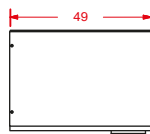

Imagen de referencia

COLOR: ESTRUCTURA:  Blanco
FACHADA:  Chantillí

- * Descripción
- * Torre 49 2 puertas

Dimensiones generales: Torre alacena Veneciana 49cm

Mueble	Ancho cm	Alto cm	Profundidad cm
Mi	1970	49	33.5

Información técnica

Torre alacena 49
Material: Estructura Blanco de 1.5 cm
en tablero MDP
Fachada color de 1.5 cm
en tablero MDP

Accesorios:

- *1 Puerta alta.
- *1 Puerta baja
- *2 Entrepañós móviles
- *2 Manija Atenas 96mm

Cajas	DESCRIPCIÓN 2	DIMENSIONES (cm)			PESO (kg)
		LARGO	ANCHO	ALTO	
1 de 1	MS 120	126	66	10	36

Volumen unidad de empaque M3

Cajas	DIMENSIONES MT			Total m3
	LARGO	ANCHO	ALTO	
1 de 1	1.26	0.66	0.10	0.083