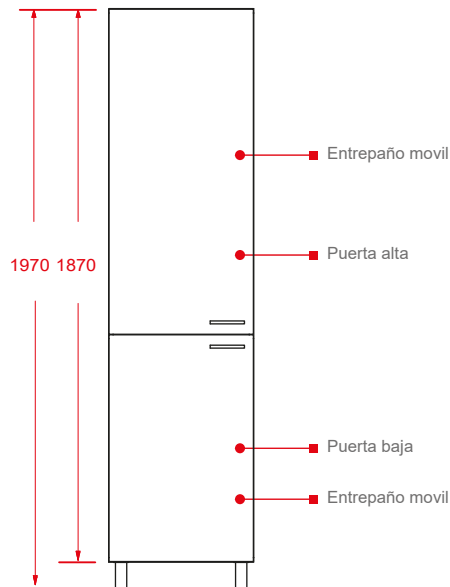

Torre Veneciana 49cm

CÓDIGO DEL PRODUCTO:

*241321 Torre Alacena Veneciana Chantillí 49cm 2 puertas
Cód. barras 7704802460156

Socoda

LÍNEA DE ATENCIÓN: 018000 41 06 00

servicio@socoda.com.co www.socoda.com.co

Imagen de referencia

COLOR: ESTRUCTURA:  Blanco
FACHADA:  Chantillí

- * Descripción
- * Torre 49 2 puertas

Dimensiones generales: Torre alacena Veneciana 49cm

Mueble	Ancho cm	Alto cm	Profundidad cm
Mi	1970	49	33.5

Información técnica

Torre alacena 49
Material: Estructura Blanco de 1.5 cm
en tablero MDP
Fachada color de 1.5 cm
en tablero MDP

Accesorios:

- *1 Puerta alta.
- *1 Puerta baja
- *2 Entrepañós móviles
- *2 Manija Atenas 96mm